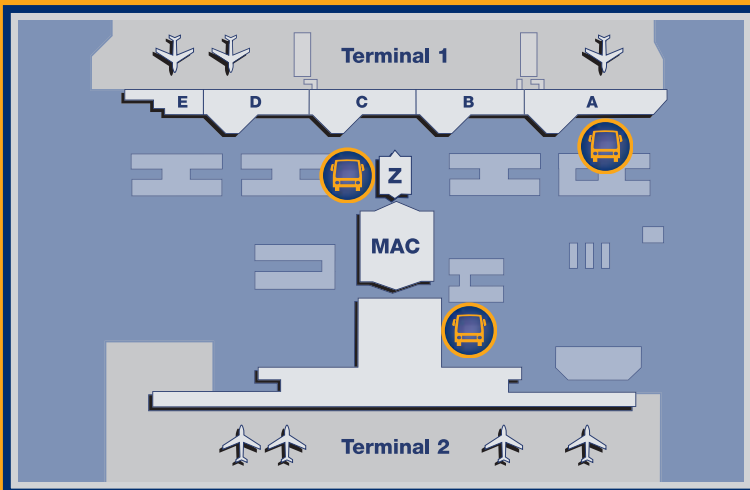

Flughafen Haltestellen/Airport Bus Stops

Abfahrtszeiten/Departures

München → Airport		Airport → München		
M-Hbf Main Station	München Nord Munich North U6 TAXI	Terminal 2	Terminal 1 Bereich A Area A	Zentralge- bäude (Z) Central Area
05.10	05.25	06.20	06.24	06.28
05.30	05.45	06.40	06.44	06.48
05.50	06.05	07.00	07.04	07.08
06.10	06.25	07.20	07.24	07.28
06.30	06.48	07.40	07.44	07.48
06.50	07.08	08.00	08.04	08.08
07.10	07.28	08.20	08.24	08.28

weiter alle 20 Minuten/and every 20 Minutes

letzte Abfahrt/last departure

19.50	20.08	21.40	21.44	21.48
--------------	--------------	--------------	--------------	--------------

Fahrzeit: Airport > Hbf.: 40 Min. Airport > München Nord: 25 Min.